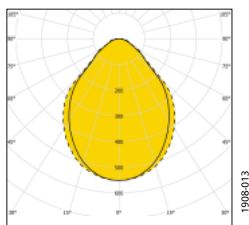

Armaturfamilj

Ljusfördelning

SkyLine T 7774/1300-MPS 3K Singel
Systemeffekt: 12,2 W
Armaturljusflöde: 1319 lm
Armaturljusutbyte: 110 lm/W
Färgtemperatur: 3000 K
Färgåtergivningsindex: Ra >80
Färgtolerans: MacAdam 3 SDCM
Ljusfördelning: Upp 0% , Ner 100%
Förväntad livslängd LED:
L₈₀ 100 000 h
Förväntad livslängd drivare: Upp till
100 000 h, max bortfall 10%

SkyLine T 7774/2600-MPS 3K Singel
Systemeffekt: 23,1 W
Armaturljusflöde: 2664 lm
Armaturljusutbyte: 114 lm/W
Färgtemperatur: 3000 K
Färgåtergivningsindex: Ra >80
Färgtolerans: MacAdam 3 SDCM
Ljusfördelning: Upp 0% , Ner 100%
Förväntad livslängd LED:
L₈₀ 100 000 h
Förväntad livslängd drivare: Upp till
100 000 h, max bortfall 10%