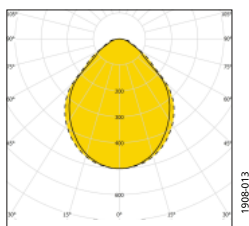

Armaturfamilj

Ljusfördelning

SkyLine T 7774/1300-MPS 3K Singel
Systemeffekt: 12,2 W
Armaturljusflöde: 1319 lm
Armaturljusutbyte: 110 lm/W
Färgtemperatur: 3000 K
Färgåtergivningsindex: Ra >80
Färgtolerans: MacAdam 3 SDCM
Ljusfördelning: Upp 0% , Ner 100%
Förväntad livslängd LED:
L₈₀ 100 000 h
Förväntad livslängd drivare: Upp till
100 000 h, max bortfall 10%

SkyLine T 7774/2600-MPS 3K Singel
Systemeffekt: 23,1 W
Armaturljusflöde: 2664 lm
Armaturljusutbyte: 114 lm/W
Färgtemperatur: 3000 K
Färgåtergivningsindex: Ra >80
Färgtolerans: MacAdam 3 SDCM
Ljusfördelning: Upp 0% , Ner 100%
Förväntad livslängd LED:
L₈₀ 100 000 h
Förväntad livslängd drivare: Upp till
100 000 h, max bortfall 10%