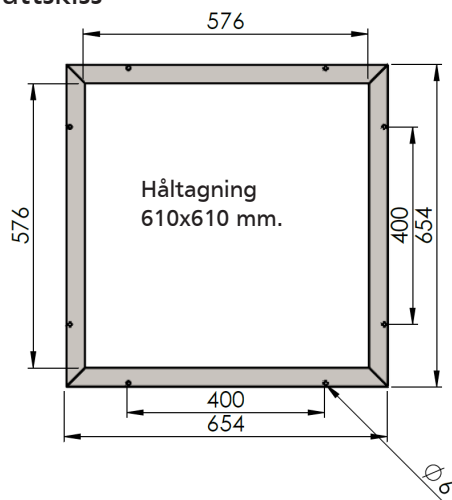

Inbyggnadsram 0689 & 0690

Måttskiss

Alternativ 1 - Skruva fast inbyggnadsramen i taket och montera därefter armaturen.

Alternativ 2 - Lägg armaturen i inbyggnadsramen och skruva fast inbyggnadsramen i taket.