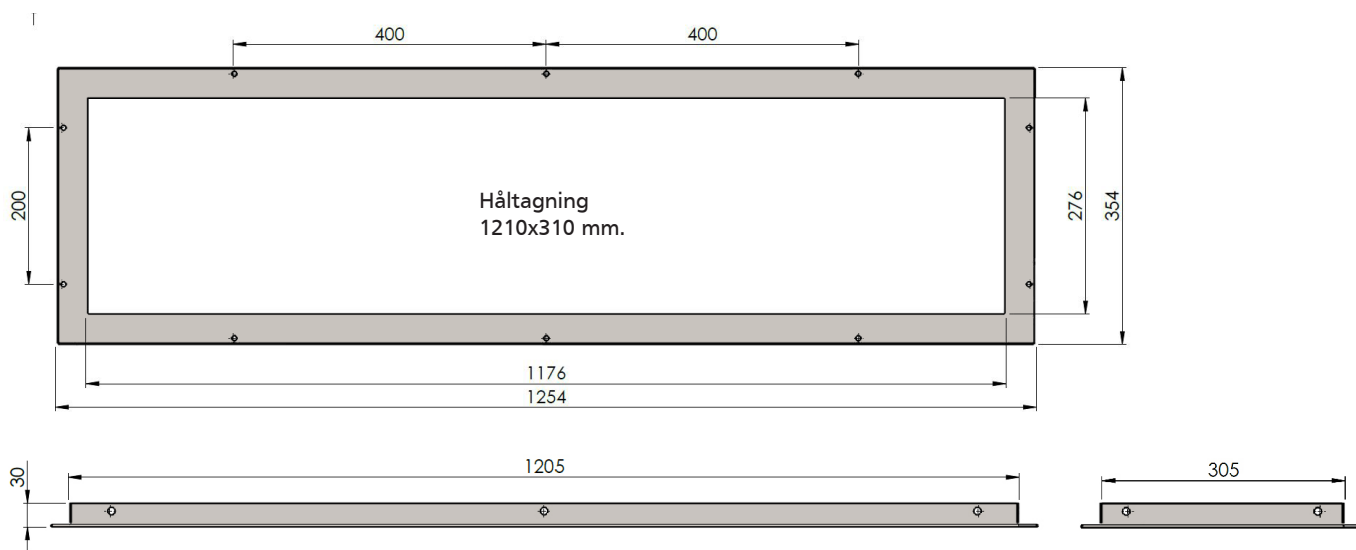

Inbyggnadsram 0689 & 0690

Måttskiss

Alternativ 1 - Skruva fast inbyggnadsramen i taket och montera därefter armaturen.

Alternativ 2 - Lägg armaturen i inbyggnadsramen och skruva fast inbyggnadsramen i taket.