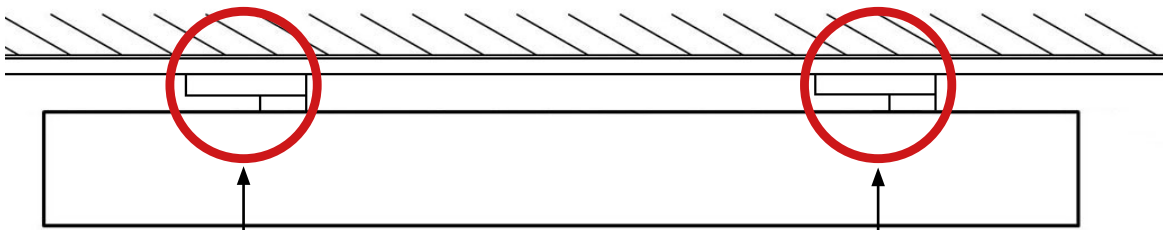

ecolux®
SkyLine Track

Monteringsanvisning

OBS! Alla steg som redovisas nedan ska genomföras på båda adaptrarna.

Montage (Multiadapter Pro)

Välj fas 1, 2 eller 3 innan montering på kontaktskena.
OBS! Gäller båda adaptrarna och de ska ha samma fas.

Montera armaturen på kontaktskenan och lås båda adaptrarna (moment 2).

OBS! Alla steg som redovisas nedan ska genomföras på båda adapterna.

Montage (Global Trac DALI adapter)

Välj fas 1, 2 eller 3 innan montering på kontaktskena.
OBS! Gäller båda adapterna och de ska ha samma fas.