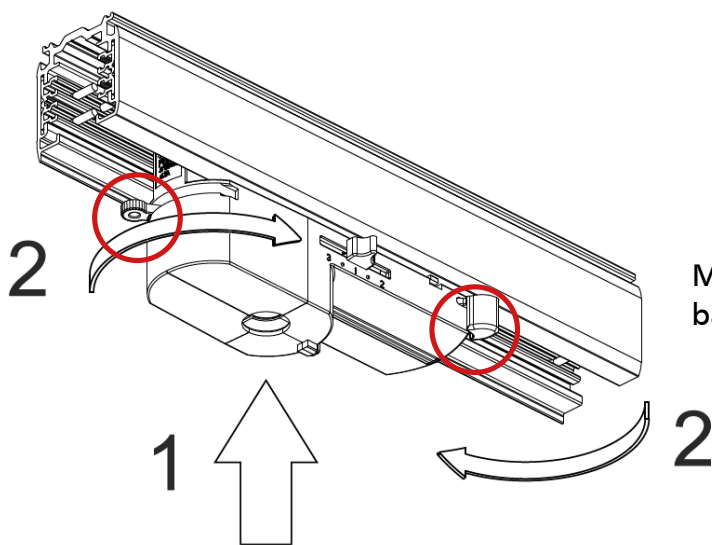

ecolux®
SkyLine Track

Monteringsanvisning

OBS! Alla steg som redovisas nedan ska genomföras på båda adaptrarna.

Montage (Multiadapter Pro)

Välj fas 1, 2 eller 3 innan montering på kontaktskena.
OBS! Gäller båda adaptrarna och de ska ha samma fas.

Montera armaturen på kontaktskenan och lås båda adaptrarna (moment 2).

OBS! Alla steg som redovisas nedan ska genomföras på båda adapterna.

Montage (Global Trac DALI adapter)

Välj fas 1, 2 eller 3 innan montering på kontaktskena.
OBS! Gäller båda adapterna och de ska ha samma fas.

Montera armaturen på kontaktskenan och lås båda adapterna (moment 2)

Demontering

Lås upp adaptrarna för demontering av armatur från kontaktskenan.

Underhåll

Vid behov avtorkas armaturen med antistatisk duk.