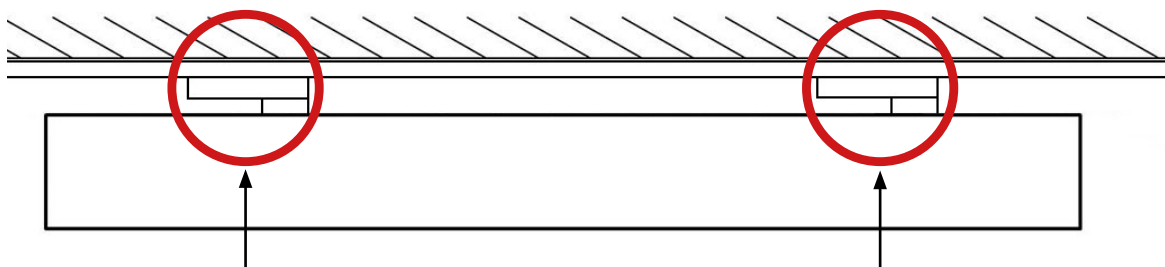

ecolux®
SkyLine Track

Monteringsanvisning

OBS! Alla steg som redovisas nedan ska genomföras på båda adaptrarna.

Montage (Multiadapter Pro)

Välj fas 1, 2 eller 3 innan montering på kontaktskena.
OBS! Gäller båda adaptrarna och de ska ha samma fas.

Montera armaturen på kontaktskenan och lås båda adaptrarna (moment 2).

OBS! Alla steg som redovisas nedan ska genomföras på båda adapterna.

Montage (Global Trac DALI adapter)

Välj fas 1, 2 eller 3 innan montering på kontaktskena.
OBS! Gäller båda adapterna och de ska ha samma fas.