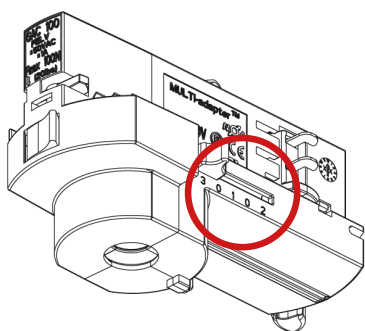

ecolux®
SkyLine Track

Monteringsanvisning

OBS! Alla steg som redovisas nedan ska genomföras på båda adaptrarna.

Montage (Multiadapter Pro)

Välj fas 1, 2 eller 3 innan montering på kontaktskena.
OBS! Gäller båda adaptrarna och de ska ha samma fas.

Montera armaturen på kontaktskenan och lås båda adaptrarna (moment 2).

OBS! Alla steg som redovisas nedan ska genomföras på båda adapterna.

Montage (Global Trac DALI adapter)

Välj fas 1, 2 eller 3 innan montering på kontaktskena.
OBS! Gäller båda adapterna och de ska ha samma fas.