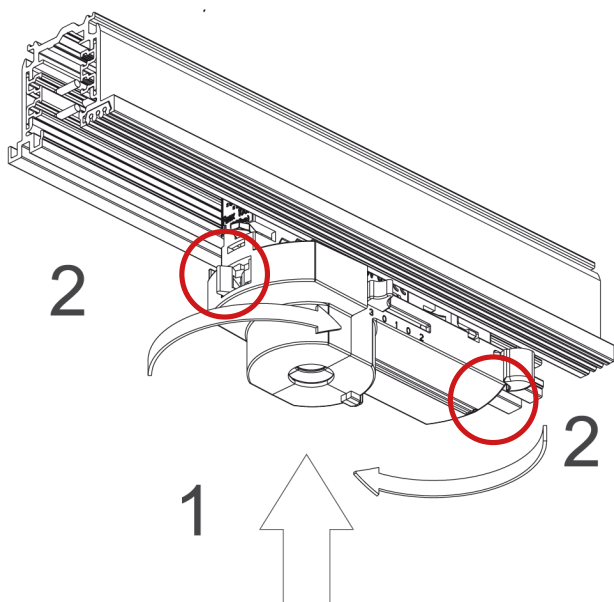

ecolux®
SkyLine Track

Monteringsanvisning

OBS! Alla steg som redovisas nedan ska genomföras på båda adaptrarna.

Montage (Multiadapter Pro)

Välj fas 1, 2 eller 3 innan montering på kontaktskena.
OBS! Gäller båda adaptrarna och de ska ha samma fas.

Montera armaturen på kontaktskenan och lås båda adaptrarna (moment 2).

OBS! Alla steg som redovisas nedan ska genomföras på båda adapterna.

Montage (Global Trac DALI adapter)

Välj fas 1, 2 eller 3 innan montering på kontaktskena.
OBS! Gäller båda adapterna och de ska ha samma fas.

Montera armaturen på kontaktskenan och lås båda adapterna (moment 2)

Demontering

Lås upp adaptrarna för demontering av armatur från kontaktskenan.

Underhåll

Vid behov avtorkas armaturen med antistatisk duk.