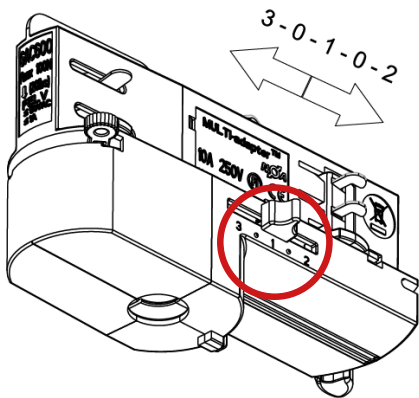

ecolux®
SkyLine Track

Monteringsanvisning

OBS! Alla steg som redovisas nedan ska genomföras på båda adaptrarna.

Montage (Multiadapter Pro)

Välj fas 1, 2 eller 3 innan montering på kontaktskena.
OBS! Gäller båda adaptrarna och de ska ha samma fas.

Montera armaturen på kontaktskenan och lås båda adaptrarna (moment 2).

OBS! Alla steg som redovisas nedan ska genomföras på båda adapterna.

Montage (Global Trac DALI adapter)

Välj fas 1, 2 eller 3 innan montering på kontaktskena.
OBS! Gäller båda adapterna och de ska ha samma fas.

Montera armaturen på kontaktskenan och lås båda adapterna (moment 2)

Demontering

Lås upp adaptrarna för demontering av armatur från kontaktskenan.

Underhåll

Vid behov avtorkas armaturen med antistatisk duk.