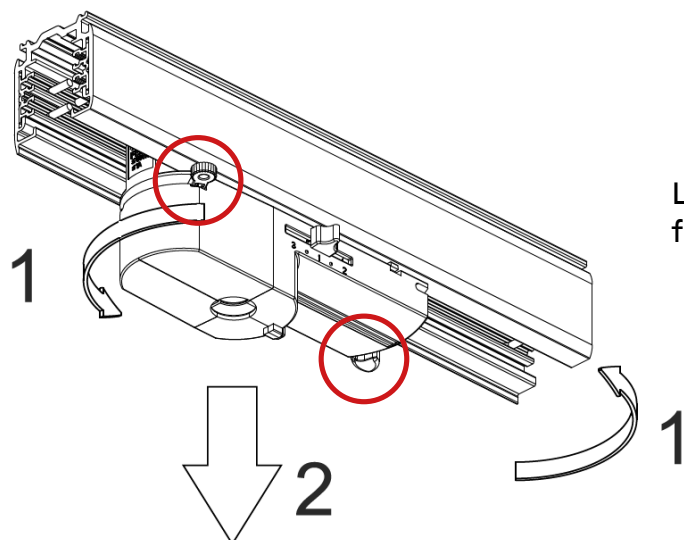

ecolux®
SkyLine Track

Monteringsanvisning

OBS! Alla steg som redovisas nedan ska genomföras på båda adaptrarna.

Montage (Multiadapter Pro)

Välj fas 1, 2 eller 3 innan montering på kontaktskena.
OBS! Gäller båda adaptrarna och de ska ha samma fas.

Montera armaturen på kontaktskenan och lås båda adaptrarna (moment 2).

OBS! Alla steg som redovisas nedan ska genomföras på båda adapterna.

Montage (Global Trac DALI adapter)

Välj fas 1, 2 eller 3 innan montering på kontaktskena.
OBS! Gäller båda adapterna och de ska ha samma fas.

Montera armaturen på kontaktskenan och lås båda adapterna (moment 2)

Demontering

Lås upp adaptrarna för demontering av armatur från kontaktskenan.

Underhåll

Vid behov avtorkas armaturen med antistatisk duk.