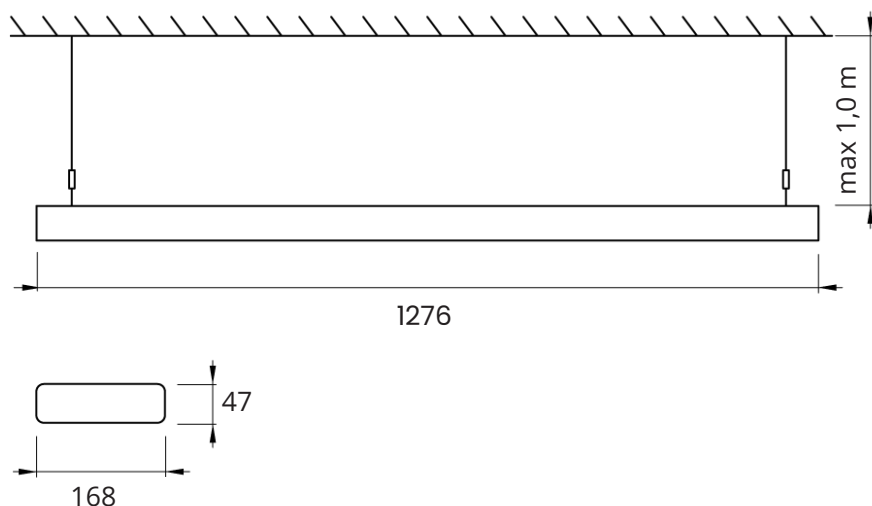

Monteringsanvisning 0814-400

Vasto

ecolux

Måttskiss

Monteringsdetaljer

Användarguider

Scanna QR-koden med mobiltelefonens kamera för att komma till respektive användarguide.

Kopplingsguide

SKANNA MIG!

Närvarostyrningsguide

SKANNA MIG!

Montage

Wirenippel träs på bygelns innan montage på armaturen.

Armaturens höjdläge justeras enklast genom att wiren frigörs med ett lätt tryck på wirenippeln topp, därefter justerar man in armaturen till önskat läge.