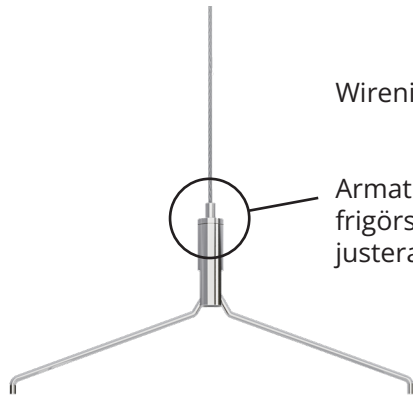

Monteringsanvisning 0814-400

Vasto

ecolux

Måttskiss

Monteringsdetaljer

Användarguider

Scanna QR-koden med mobiltelefonens kamera för att komma till respektive användarguide.

Kopplingsguide

SKANNA MIG!

Närvarostyrningsguide

SKANNA MIG!

Montage

Wirenippel träs på bygelns innan montage på armaturen.

Armaturens höjdläge justeras enklast genom att wiren frigörs med ett lätt tryck på wirenippeln topp, därefter justerar man in armaturen till önskat läge.