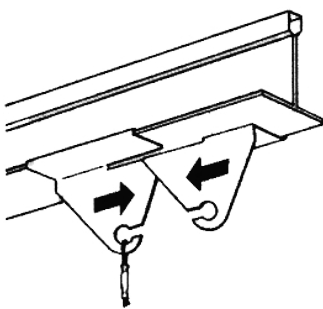

SKANNA MIG!

Närvarostyrningsguide

SKANNA MIG!

Montage

Wirenippel träs på bygelns innan montage på armaturen.

Armaturens höjdläge justeras enklast genom att wiren frigörs med ett lätt tryck på wirenippeln topp, därefter justerar man in armaturen till önskat läge.

Bygelns monterar i armaturens bygelspår
Montera bygelns lite diagonalt i armaturens andra bygelspår.

"KLICK".

Montera armaturclips (omlott) och wire i bärverket (T24)

Underhåll

Vid behov avtorkas armaturen med antistatisk duk