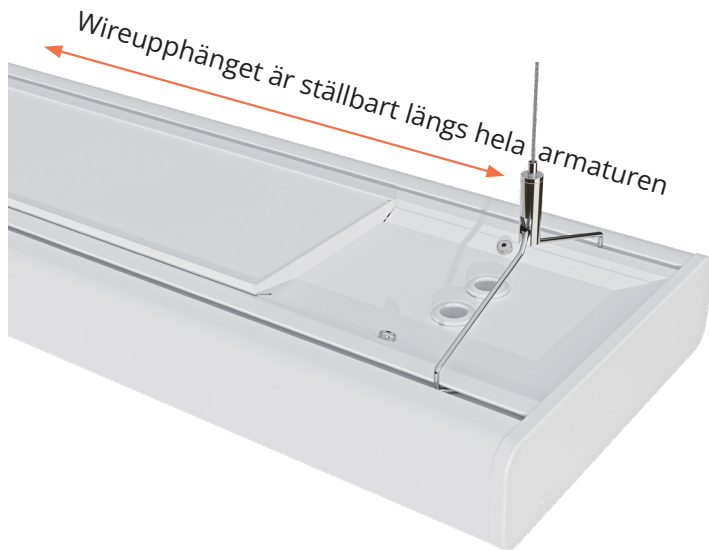

Monteringsanvisning 0814-400

Vasto

ecolux

Måttskiss

Monteringsdetaljer

Användarguider

Scanna QR-koden med mobiltelefonens kamera för att komma till respektive användarguide.

Kopplingsguide

SKANNA MIG!

Närvarostyrningsguide

SKANNA MIG!

Montage

Wirenippel träs på bygelns innan montage på armaturen.

Armaturens höjdläge justeras enklast genom att wiren frigörs med ett lätt tryck på wirenippeln topp, därefter justerar man in armaturen till önskat läge.

Bygelns monterar i armaturens bygelspår
Montera bygelns lite diagonalt i armaturens andra bygelspår.

"KLICK".

Montera armaturclips (omlott) och wire i bärverket (T24)

Underhåll

Vid behov avtorkas armaturen med antistatisk duk