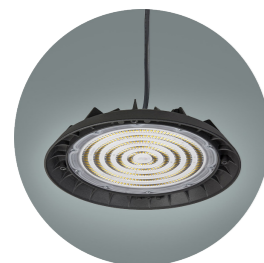

Artikelnr	Benämning	Pris (SEK)
High Bay		
797800-1000	High Bay 7978/14400 4K	3863
797801-1000	High Bay 7978/21000 4K	4378
797900-1000	High Bay 7979/14400 4K DALI	4893
797901-1000	High Bay 7979/21000 4K DALI	5408

Tillbehör High Bay

14719	Förskruvningsskarvdosa	224