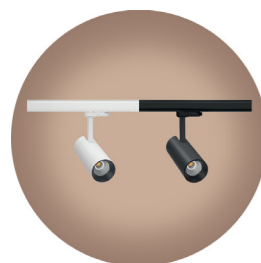

Sniper D Mini 4000 K

790210-0000	Sniper D Mini 7902/1400 4K 24° Vit	1864
790211-0000	Sniper D Mini 7902/1400 4K 38° Vit	1864
790212-0000	Sniper D Mini 7902/1400 4K 60° Vit	1864
790213-0000	Sniper D Mini 7902/1800 4K 24° Vit	1864
790214-0000	Sniper D Mini 7902/1800 4K 38° Vit	1864
790215-0000	Sniper D Mini 7902/1900 4K 60° Vit	1864
790410-0000	Sniper D Mini 7904/1400 4K 24° Svart	1864
790411-0000	Sniper D Mini 7904/1400 4K 38° Svart	1864
790412-0000	Sniper D Mini 7904/1400 4K 60° Svart	1864