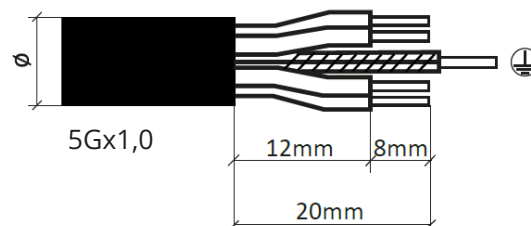

Monteringsanvisning

High Bay

ecolux

Måttskiss

ON/OFF (IP65)

DALI (IP66)

Vikt: 4,0 kg

ON/OFF

Ø = 8-10 mm

L = 0,3 m

DALI

Montering dikt tak

OBS! Stäng av huvudströmmen innan installation.

Minsta avstånd från brännbart föremål är 1,5 m.

Underhåll

Vid behov avtorkas armaturen med antistatisk duk.