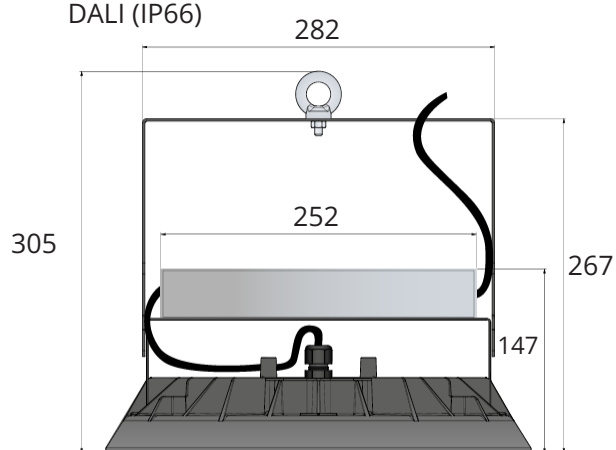

Monteringsanvisning

High Bay

ecolux

Måttskiss

ON/OFF (IP65)

DALI (IP66)

Vikt: 4,0 kg

ON/OFF

Ø = 8-10 mm

L = 0,3 m

DALI

Montering dikt tak

OBS! Stäng av huvudströmmen innan installation.

Minsta avstånd från brännbart föremål är 1,5 m.

Underhåll

Vid behov avtorkas armaturen med antistatisk duk.