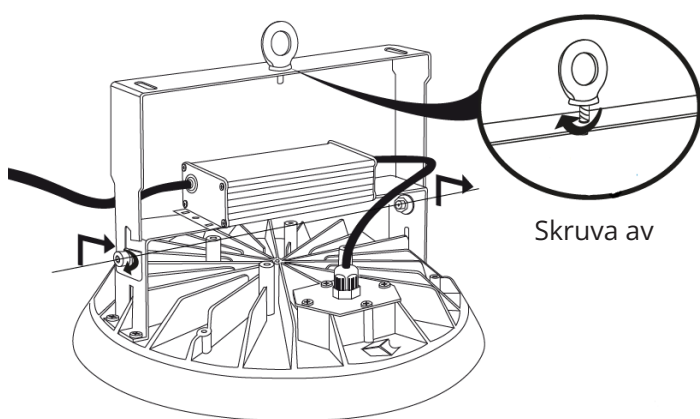

Monteringsanvisning

High Bay

ecolux

Måttskiss

ON/OFF (IP65)

DALI (IP66)

Vikt: 4,0 kg

ON/OFF

Ø = 8-10 mm

L = 0,3 m

DALI

Montering dikt tak

OBS! Stäng av huvudströmmen innan installation.

Minsta avstånd från brännbart föremål är 1,5 m.

Underhåll

Vid behov avtorkas armaturen med antistatisk duk.