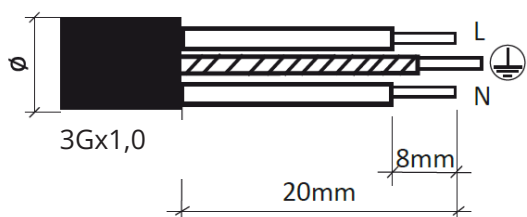

Monteringsanvisning

High Bay

ecolux

Måttskiss

ON/OFF (IP65)

DALI (IP66)

Vikt: 4,0 kg

ON/OFF

Ø = 8-10 mm

L = 0,3 m

DALI

Montering dikt tak

OBS! Stäng av huvudströmmen innan installation.

Minsta avstånd från brännbart föremål är 1,5 m.

Underhåll

Vid behov avtorkas armaturen med antistatisk duk.