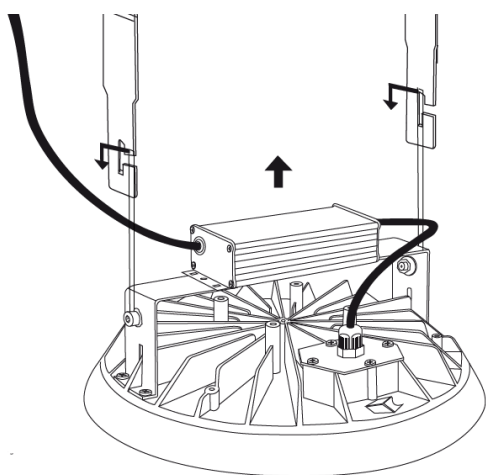

Monteringsanvisning

High Bay

ecolux

Måttskiss

ON/OFF (IP65)

DALI (IP66)

Vikt: 4,0 kg

ON/OFF

Ø = 8-10 mm

L = 0,3 m

DALI

Montering dikt tak

OBS! Stäng av huvudströmmen innan installation.

Minsta avstånd från brännbart föremål är 1,5 m.

Underhåll

Vid behov avtorkas armaturen med antistatisk duk.