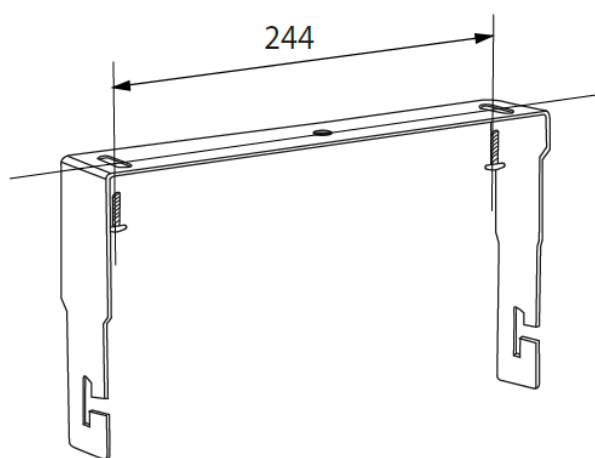

Monteringsanvisning

High Bay

ecolux

Måttskiss

ON/OFF (IP65)

DALI (IP66)

Vikt: 4,0 kg

ON/OFF

Ø = 8-10 mm

L = 0,3 m

DALI

Montering dikt tak

OBS! Stäng av huvudströmmen innan installation.

Minsta avstånd från brännbart föremål är 1,5 m.

Underhåll

Vid behov avtorkas armaturen med antistatisk duk.