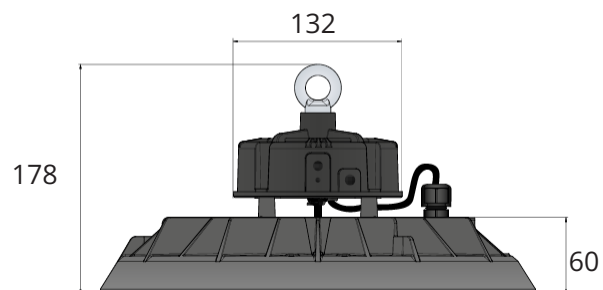

Monteringsanvisning

High Bay

ecolux

Måttskiss

ON/OFF (IP65)

DALI (IP66)

Vikt: 4,0 kg

ON/OFF

Ø = 8-10 mm

L = 0,3 m

DALI

Montering dikt tak

OBS! Stäng av huvudströmmen innan installation.

Minsta avstånd från brännbart föremål är 1,5 m.

Underhåll

Vid behov avtorkas armaturen med antistatisk duk.