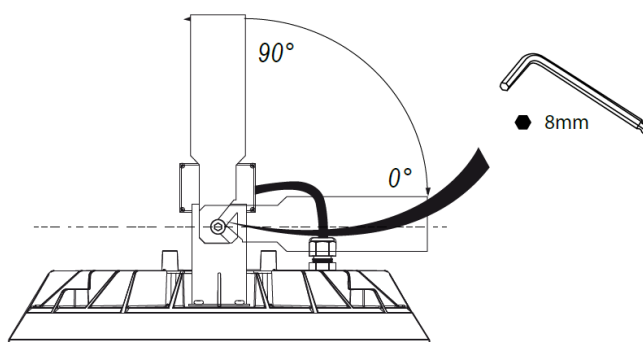

Monteringsanvisning

High Bay

ecolux

Måttskiss

ON/OFF (IP65)

DALI (IP66)

Vikt: 4,0 kg

ON/OFF

Ø = 8-10 mm

L = 0,3 m

DALI

Montering dikt tak

OBS! Stäng av huvudströmmen innan installation.

Minsta avstånd från brännbart föremål är 1,5 m.

Underhåll

Vid behov avtorkas armaturen med antistatisk duk.