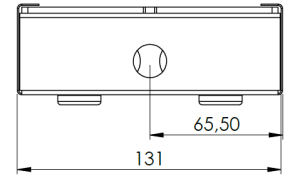

Monteringsanvisning 2204-400

Smartbox

ecolux

Håltagningsmått

Montering i undertak

Placera Smartboxen i ett av undertaksplattans hörn för att minimera belastningen på undertaksplattan.

Sensorn kan endast detektera genom locket som är av akryl. Därför ska Smartboxen placeras med locket ner mot undertaksplattan.