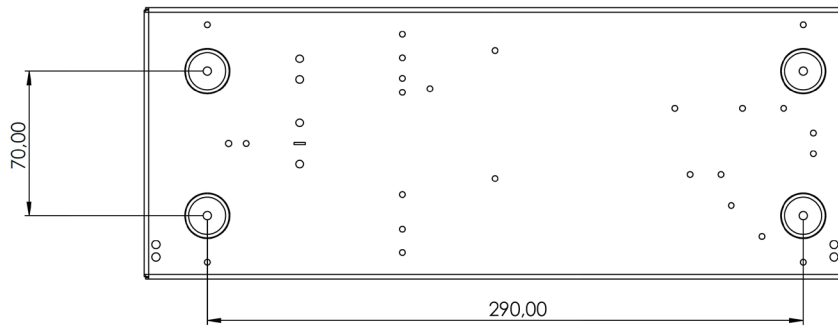

Monteringsanvisning 2204-400

Smartbox

ecolux

Håltagningsmått

Montering i undertak

Placera Smartboxen i ett av undertaksplattans hörn för att minimera belastningen på undertaksplattan.

Sensorn kan endast detektera genom locket som är av akryl. Därför ska Smartboxen placeras med locket ner mot undertaksplattan.

Användarguider

Scanna QR-koden med mobiltelefonens kamera för att komma till respektive användarguide.

Kopplingsguide

SKANNA MIG!

Närvarostyrningsguide

SKANNA MIG!

ecolux

Ecolux AB | Box 73 | 265 21 ÅSTORP | Tel: 010-130 11 00 | E-post: info@ecolux.se