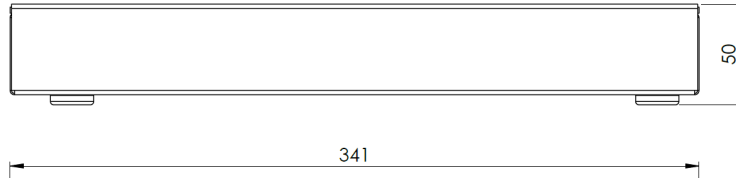

Monteringsanvisning 2204-400

Smartbox

ecolux

Håltagningsmått

Montering i undertak

Placera Smartboxen i ett av undertaksplattans hörn för att minimera belastningen på undertaksplattan.

Sensorn kan endast detektera genom locket som är av akryl. Därför ska Smartboxen placeras med locket ner mot undertaksplattan.