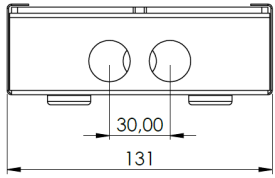

Monteringsanvisning 2204-400

Smartbox

ecolux

Håltagningsmått

Montering i undertak

Placera Smartboxen i ett av undertaksplattans hörn för att minimera belastningen på undertaksplattan.

Sensorn kan endast detektera genom locket som är av akryl. Därför ska Smartboxen placeras med locket ner mot undertaksplattan.