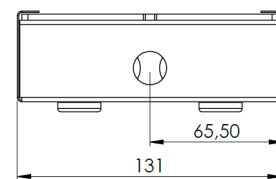

## Montering i undertak

Placera Smartboxen i ett av undertaksplattans hörn för att minimera belastningen på undertaksplattan.

Sensorn kan endast detektera genom locket som är av akryl. Därför ska Smartboxen placeras med locket ner mot undertaksplattan.