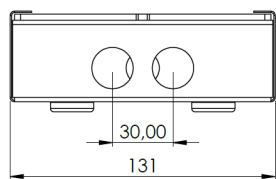

## Montering i undertak

Placera Smartboxen i ett av undertaksplattans hörn för att minimera belastningen på undertaksplattan.

Sensorn kan endast detektera genom locket som är av akryl. Därför ska Smartboxen placeras med locket ner mot undertaksplattan.