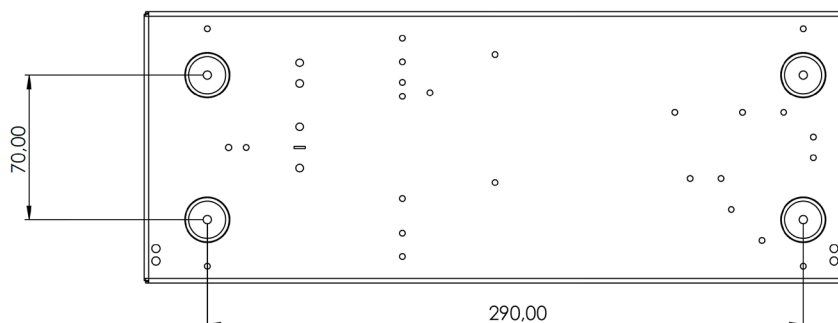

# Monteringsanvisning 2204-400

Smartbox

ecolux

## Montering i undertak

Placera Smartboxen i ett av undertaksplattans hörn för att minimera belastningen på undertaksplattan.

Sensorn kan endast detektera genom locket som är av akryl. Därför ska Smartboxen placeras med locket ner mot undertaksplattan.