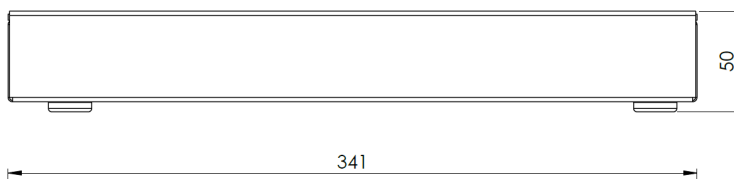

## Montering i undertak

Placera Smartboxen i ett av undertaksplattans hörn för att minimera belastningen på undertaksplattan.

Sensorn kan endast detektera genom locket som är av akryl. Därför ska Smartboxen placeras med locket ner mot undertaksplattan.