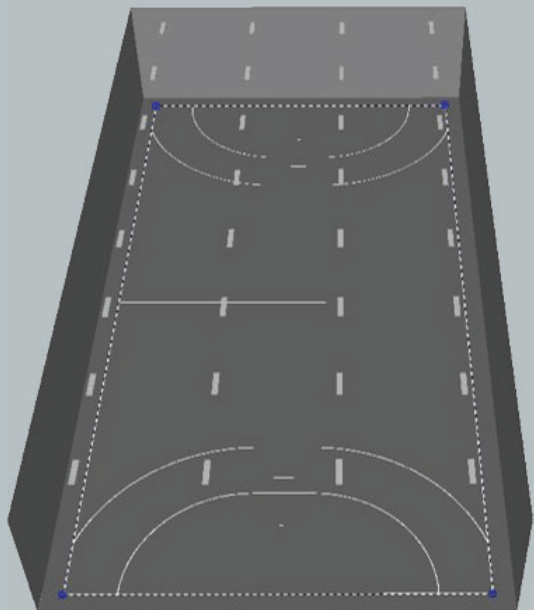

Belysningslösning SPORTHALL

Rumsyta: 22x42 m
Takhöjd: 7,0 m
Armaturer:
28st Palestra
Medelbelysningsnivå: 514 lux
Jämnhet (Emin/Emed): 0,72
Installerad effekt: 5,03 m²/ W
UGR-värd: 22
Bibehållningsfaktor: 0,80

ARMATURFÖRSLAG

PALESTRA är en robust, kraftfull och lättmonterad sporthallsarmatur som är bollskyddsgodkänd enligt DIN 57 710-13/VDE 0710-13. Armaturen passar för både den lilla gymnastiksalen och till den större sporthallen. Ljusöppningen är skyddad med en polykarbonatskiva som effektivt står emot bollar. Palestra har ett armaturljusflöde upp till 22 300 lm och ett armaturljusutbyte upp till 130 lm/W. Vilket innebär att ett minimalt antal armaturer behövs för att lösa belysningsuppgiften. Med flera alternativa monteringsmöjligheter och enkel inkoppling i gaveln, är armaturen snabb och enkel att montera.