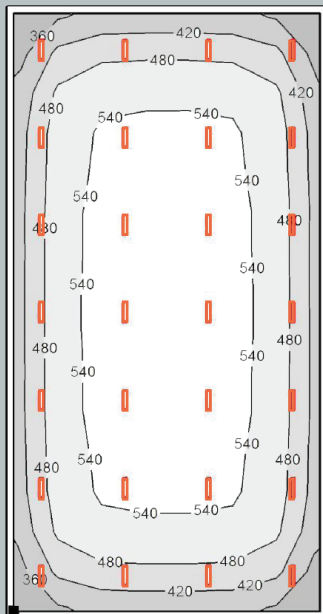

Belysningslösning SPORTHALL

Rumsyta: 22x42 m
Takhöjd: 7,0 m
Armaturer:
28st Palestra
Medelbelysningsnivå: 514 lux
Jämnhet (Emin/Emed): 0,72
Installerad effekt: 5,03 m²/ W
UGR-värd: 22
Bibehållningsfaktor: 0,80

ARMATURFÖRSLAG

PALESTRA är en robust, kraftfull och lättmonterad sporthallsarmatur som är bollskyddsgodkänd enligt DIN 57 710-13/VDE 0710-13. Armaturen passar för både den lilla gymnastiksalen och till den större sporthallen. Ljusöppningen är skyddad med en polykarbonatskiva som effektivt står emot bollar. Palestra har ett armaturljusflöde upp till 22 300 lm och ett armaturljusutbyte upp till 130 lm/W. Vilket innebär att ett minimalt antal armaturer behövs för att lösa belysningsuppgiften. Med flera alternativa monteringsmöjligheter och enkel inkoppling i gaveln, är armaturen snabb och enkel att montera.