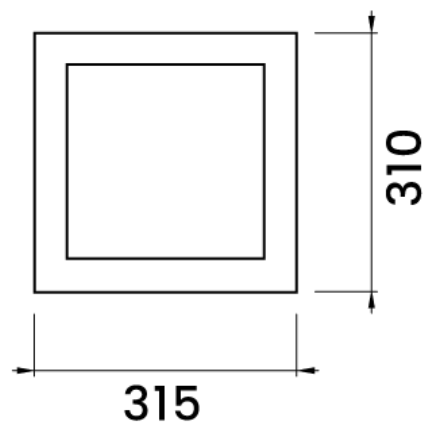

Måttskiss

Monteringsdetaljer

(x2)

Packning (x2)

Distans (x2)

Dubbelhäftande tejp (x2)