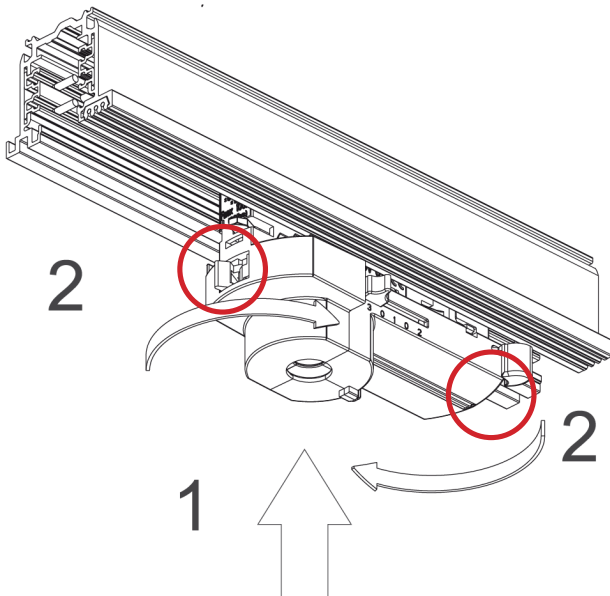

# Monteringsanvisning 1705-402

Skyline T

ecolux

OBS! Alla steg som redovisas nedan ska genomföras på båda adaptrarna.

## Montage (Multiadapter Pro)

Välj fas 1, 2 eller 3 innan montering på kontaktskena.  
OBS! Gäller båda adaptrarna och de ska ha samma fas.

Montera armaturen på kontaktskenan och lås båda adaptrarna (moment 2).

OBS! Alla steg som redovisas nedan ska genomföras på båda adapterna.

## Montage (Global Trac DALI adapter)

Välj fas 1, 2 eller 3 innan montering på kontaktskena.  
OBS! Gäller båda adapterna och de ska ha samma fas.

Montera armaturen på kontaktskenan och lås båda adapterna (moment 2)