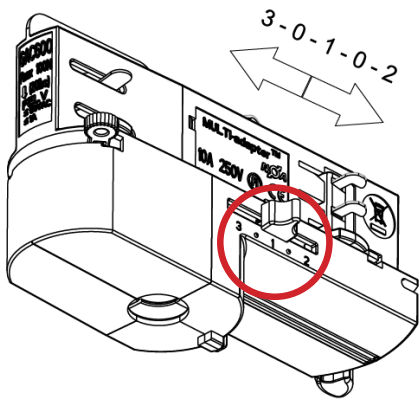

## Montage (Multiadapter Pro)

Välj fas 1, 2 eller 3 innan montering på kontaktskena.  
OBS! Gäller båda adaptrarna och de ska ha samma fas.

Montera armaturen på kontaktskenan och lås båda adaptrarna (moment 2).

OBS! Alla steg som redovisas nedan ska genomföras på båda adapterna.

## Montage (Global Trac DALI adapter)

Välj fas 1, 2 eller 3 innan montering på kontaktskena.  
OBS! Gäller båda adapterna och de ska ha samma fas.

Montera armaturen på kontaktskenan och lås båda adapterna (moment 2)