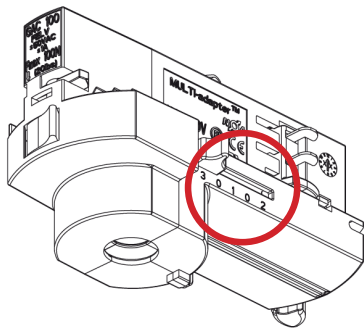

# Monteringsanvisning 1705-402

Skyline T

ecolux

OBS! Alla steg som redovisas nedan ska genomföras på båda adaptrarna.

## Montage (Multiadapter Pro)

Välj fas 1, 2 eller 3 innan montering på kontaktskena.  
OBS! Gäller båda adaptrarna och de ska ha samma fas.

Montera armaturen på kontaktskenan och lås båda adaptrarna (moment 2).