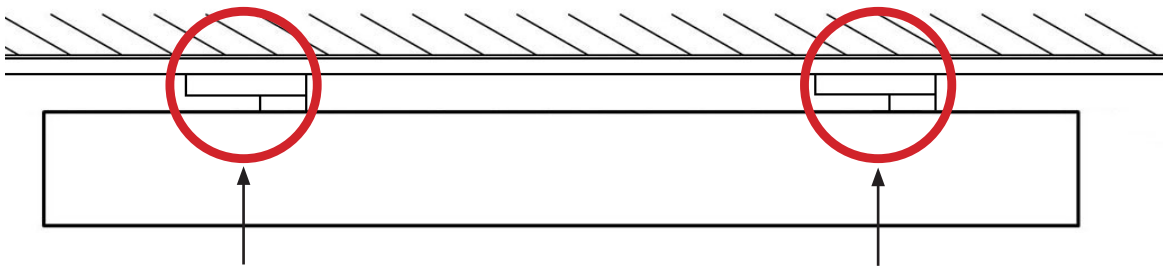

# Monteringsanvisning 1705-402

Skyline T

ecolux

OBS! Alla steg som redovisas nedan ska genomföras på båda adaptrarna.

## Montage (Multiadapter Pro)

Välj fas 1, 2 eller 3 innan montering på kontaktskena.  
OBS! Gäller båda adaptrarna och de ska ha samma fas.

Montera armaturen på kontaktskenan och lås båda adaptrarna (moment 2).