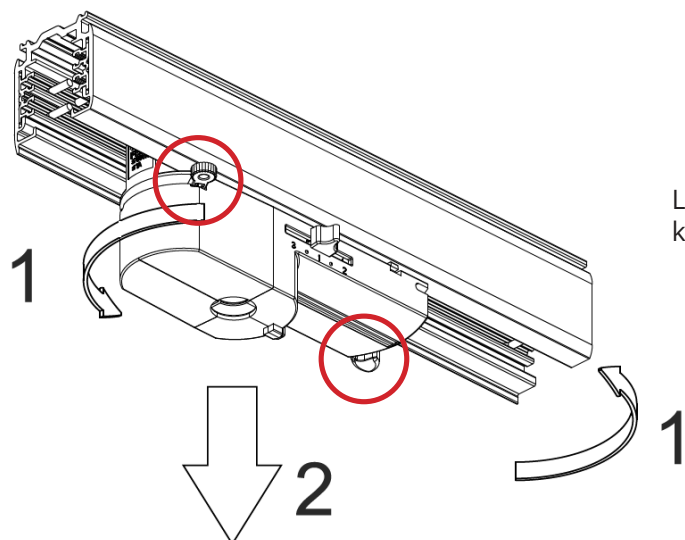

Demontering

Lås upp adaptrarna för demontering av armatur från kontaktskenan.

Underhåll

Vid behov avtorkas armaturen med antistatisk duk.

ecolux