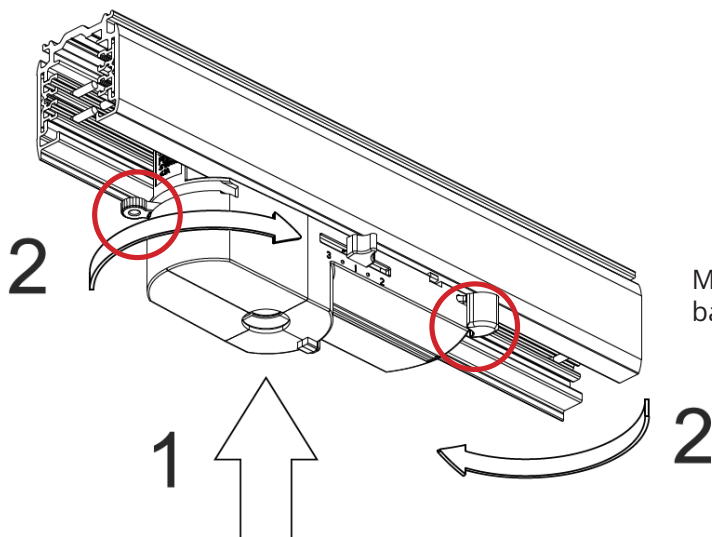

Montera armaturen på kontaktskenan och lås båda adapterna (moment 2)