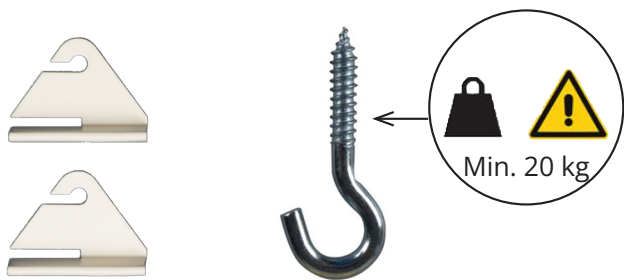

Monteringsdetaljer