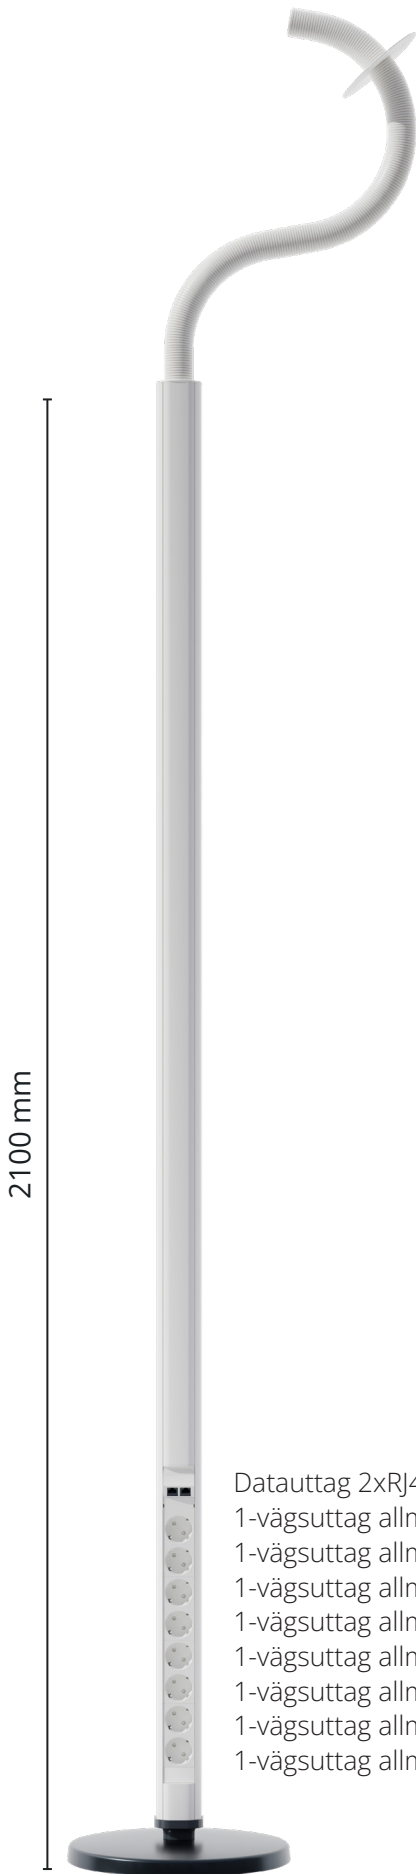

Uttagsstavar **FLEX65**

Flex65 är en familj med uttagsstav som erbjuder hög flexibilitet. Vi använder oss av 45 mm frontöppning vilket ger oss tillgång till ett brett sortiment av bestyckningar.

Uttagsstaven har en diskret design och en diameter på endast 65 mm. Anslutningen mot taket är en 40 mm flexibel slang för de fristående stavarna. De små dimensionerna gör att uttagsstaven smälter in i rummet. Staven är tillverkad i aluminium och levereras som standard i pulverlackerad vit (RAL 9016).

FLEX65

- Fristående
- Endast 65 mm i diameter
- Uttagsstav av aluminium
- Brett sortiment av bestyckningar
- Finns för en, två eller fyra arbetsplatser

Bestyckningar uttagsstav

- Längd: Standard 2,1 m*
- Slang: Standard 1,5 m

Nätverk

- Cat6 och Cat6A
- Skärmat eller oskärmat
- Kabellängd: 10,0 m från uttag
- Halogenfri

* Övrig längdpå förfrågan

Exempel på bestyckningar

- 1xUSB & 1xUSB-C för laddning, 2,4A.
- 1-polig brytare
- Vinklat datauttag 2xRJ45 (Actassi) för Cat6 eller Cat6A.
- Jordfelsbrytare 2P för 25A, 30mA
- HDMI
- VGA-uttag för analog bildskärmsanslutning.
- Audiouttag, 3,5 mm

Exempel 1 uttagsstav

Flex65 ONE 62600200

Bestyckningar uttagsstav

- Längd: Standard 2,1 m
- Slang: Standard 1,5 m

Starkström

- 8st Allmänkraft
- RQQ 3G1,5, längd: 10,0 m från uttag

Nätverk

- 2xRJ45 (Catt6)
- Oskärmat
- Kabellängd: 10,0 m från uttag