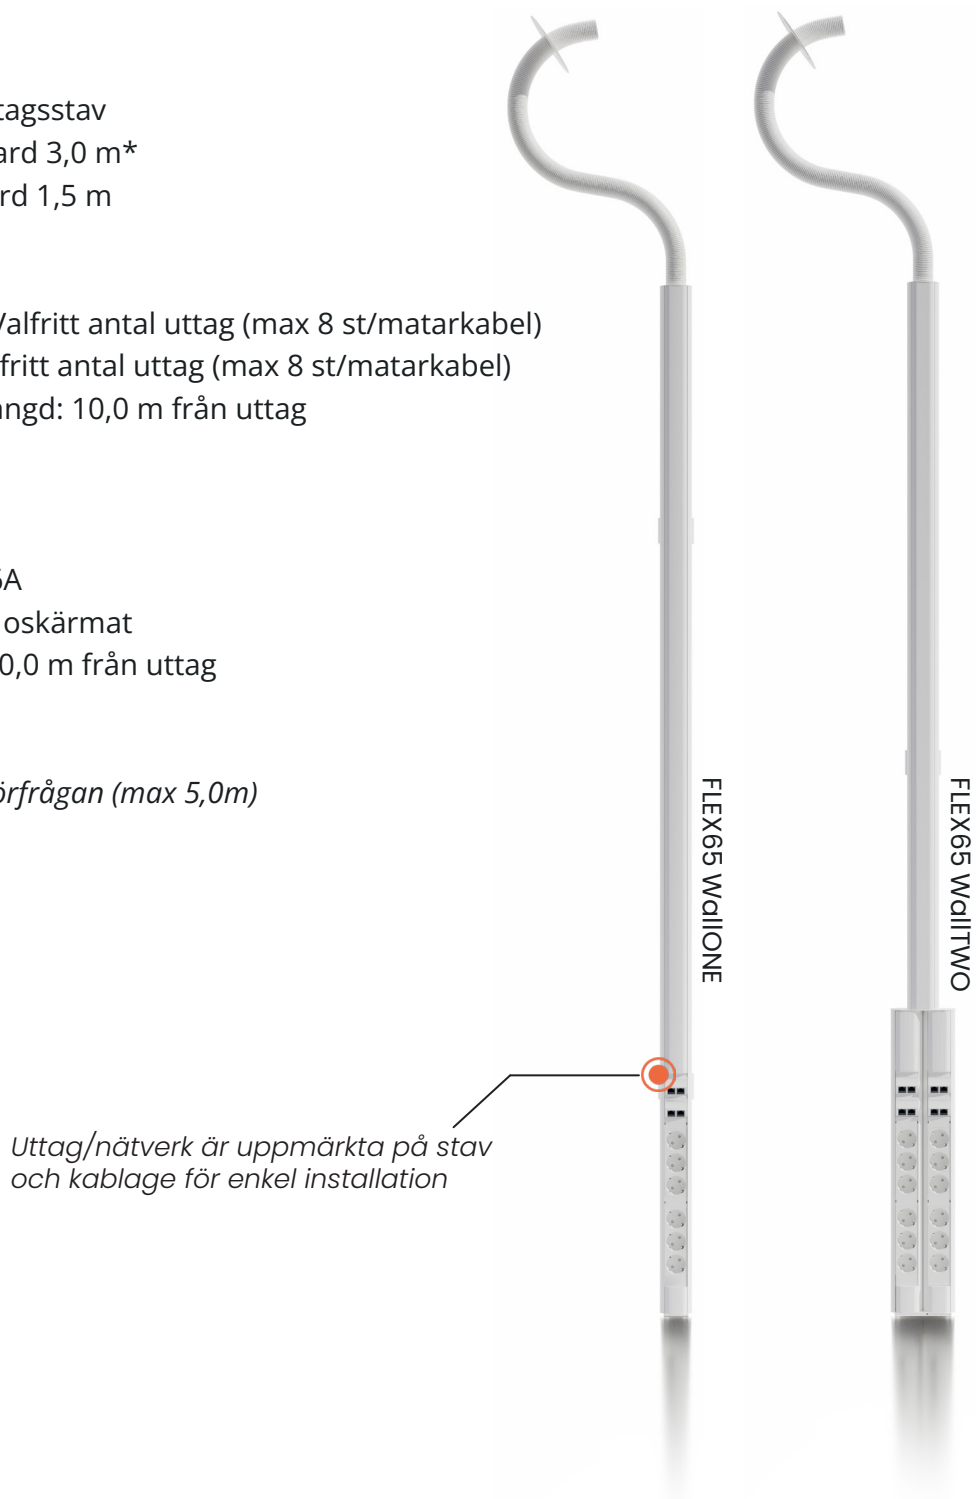

Uttagsstavar **FLEX65**

Flex65 är en familj med uttagsstav som erbjuder hög flexibilitet. Vi använder oss av 45 mm frontöppning vilket ger oss tillgång till ett brett sortiment av bestyckningar.

Uttagsstaven har en diskret design och en diameter på endast 65 mm. Anslutningen mot taket är en 40 mm flexibel slang för de fristående stavarna. De små dimensionerna gör att uttagsstaven smälter in i rummet. Staven är tillverkad i aluminium och levereras som standard i pulverlackerad vit (RAL 9016).

Flex65 har som standard mellanvägg för att skilja kraft och kommunikationskablar åt, för att minimera risken för störningar.

Samtliga uttagsstavar sluttestas i enlighet gällande EUDirektiv för CE-märkning.

- Längd: Standard 3,0 m*
- Slang: Standard 1,5 m

Starkström

- Allmänkraft: Valfritt antal uttag (max 8 st/matarkabel)
- Datakraft: Valfritt antal uttag (max 8 st/matarkabel)
- RQQ 3G1,5, längd: 10,0 m från uttag
- Halogenfri

Nätverk

- Cat6 och Cat6A
- Skärmat eller oskärmat
- Kabellängd: 10,0 m från uttag
- Halogenfri

* Övrig längd på förfrågan (max 5,0m)

FLEX65 POST

- Golvmonterad
- Endast 65 mm i diameter
- Uttagsstav av aluminium
- Brett sortiment av bestyckningar
- Finns för en, två eller fyra arbetsplatser