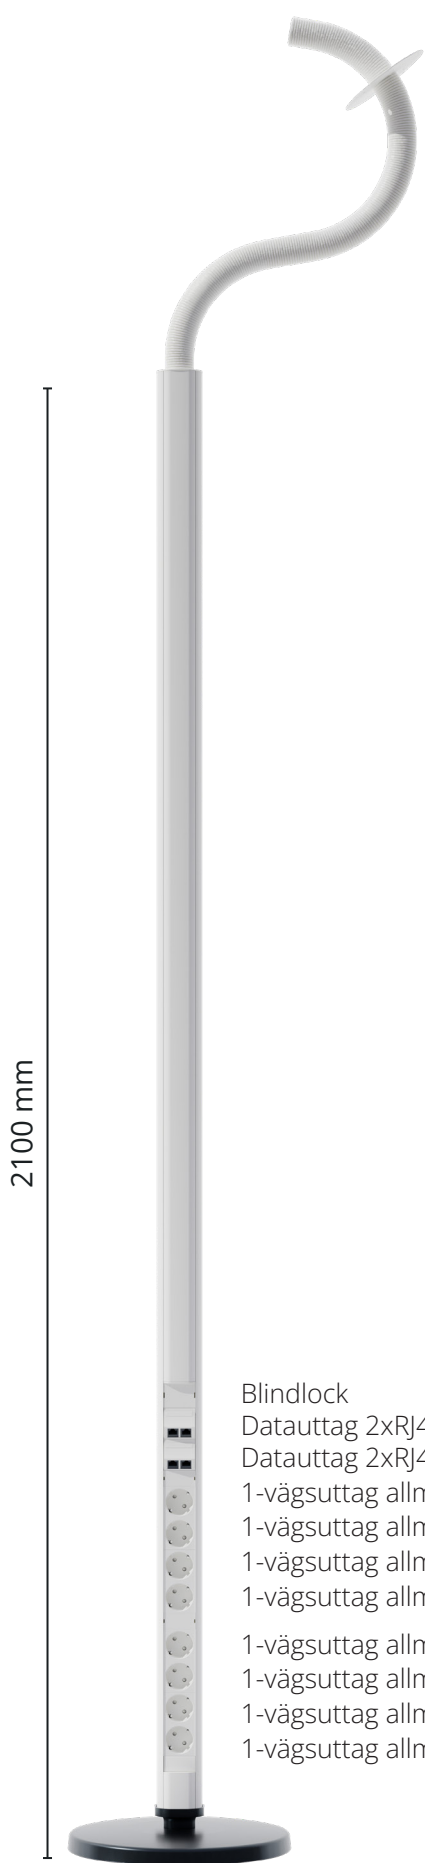

Uttagsstavar **FLEX65**

Flex65 är en familj med uttagsstav som erbjuder hög flexibilitet. Vi använder oss av 45 mm frontöppning vilket ger oss tillgång till ett brett sortiment av bestyckningar.

Uttagsstaven har en diskret design och en diameter på endast 65 mm. Anslutningen mot taket är en 40 mm flexibel slang för de fristående stavarna. De små dimensionerna gör att uttagsstaven smälter in i rummet. Staven är tillverkad i aluminium och levereras som standard i pulverlackerad vit (RAL 9016).

Flex65 har som standard mellanvägg för att skilja kraft och kommunikationskablar åt, för att minimera risken för störningar.

Samtliga uttagsstavar sluttestas i enlighet gällande EUDirektiv för CE-märkning.

FLEX65

- Fristående
- Endast 65 mm i diameter
- Uttagsstav av aluminium
- Brett sortiment av bestyckningar
- Finns för en, två eller fyra arbetsplatser

Bestyckningar uttagsstav

- Längd: Standard 2,1 m*
- Slang: Standard 1,5 m

1-vägsuttag allmänkraft 230V

1-vägsuttag allmänkraft 230V

1-vägsuttag allmänkraft 230V

1-vägsuttag allmänkraft 230V

1-vägsuttag allmänkraft 230V

Exempel 3 uttagsstav

Flex65 ONE 62600202

Bestyckningar uttagsstav