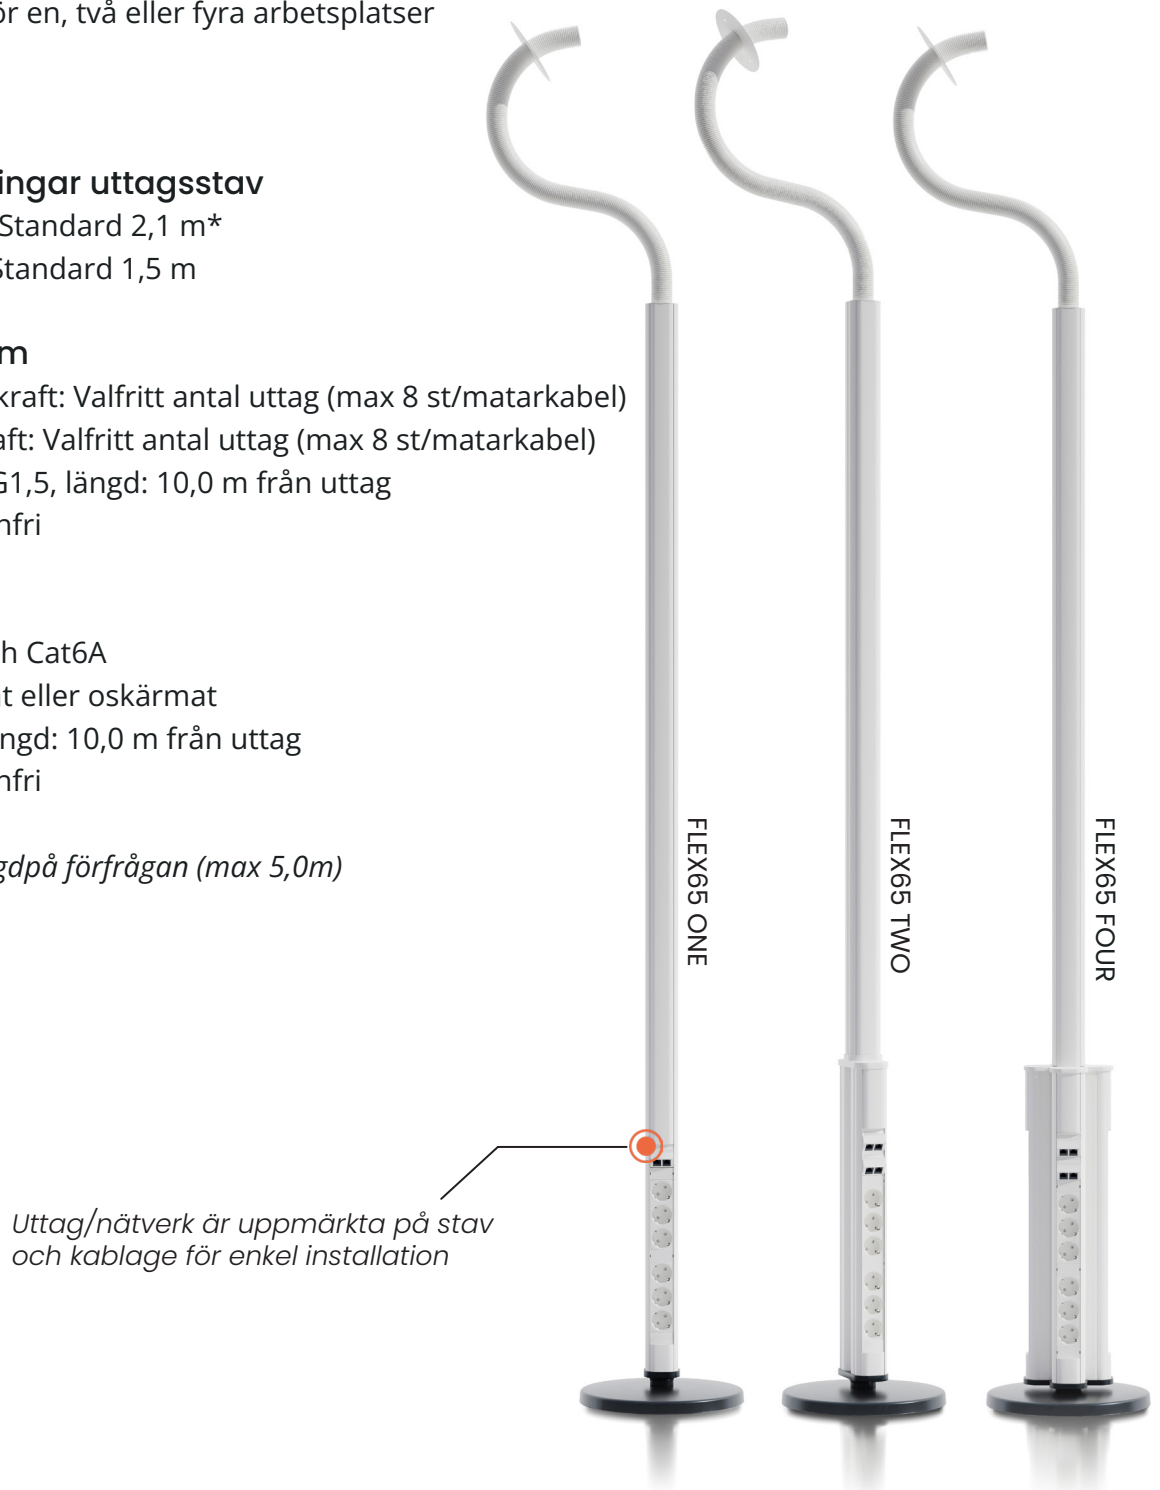

FLEX65

- Fristående
- Endast 65 mm i diameter
- Uttagsstav av aluminium
- Brett sortiment av bestyckningar
- Finns för en, två eller fyra arbetsplatser

Bestyckningar uttagsstav

- Längd: Standard 2,1 m*
- Slang: Standard 1,5 m

Starkström

- Allmänkraft: Valfritt antal uttag (max 8 st/matarkabel)
- Datakraft: Valfritt antal uttag (max 8 st/matarkabel)
- RQQ 3G1,5, längd: 10,0 m från uttag
- Halogenfri

Nätverk

- Cat6 och Cat6A
- Skärmat eller oskärmat
- Kabellängd: 10,0 m från uttag
- Halogenfri

* Övrig längdpå förfrågan (max 5,0m)