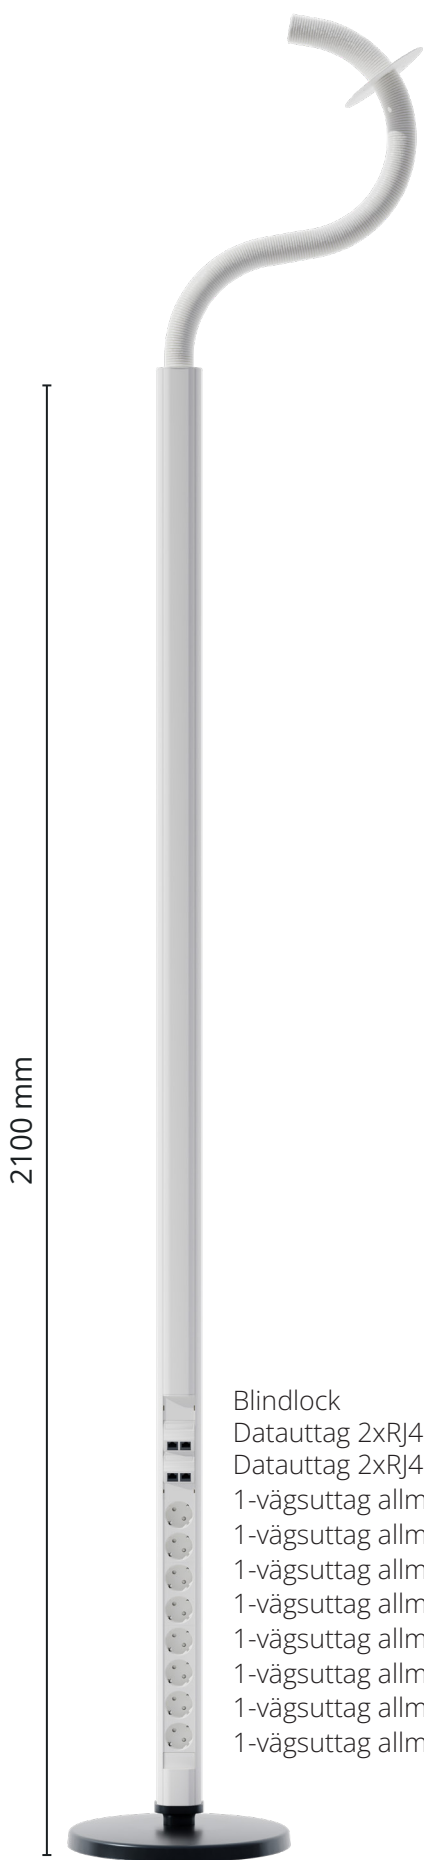

Uttagsstavar **FLEX65**

Flex65 är en familj med uttagsstav som erbjuder hög flexibilitet. Vi använder oss av 45 mm frontöppning vilket ger oss tillgång till ett brett sortiment av bestyckningar.

Uttagsstaven har en diskret design och en diameter på endast 65 mm. Anslutningen mot taket är en 40 mm flexibel slang för de fristående stavarna. De små dimensionerna gör att uttagsstaven smälter in i rummet. Staven är tillverkad i aluminium och levereras som standard i pulverlackerad vit (RAL 9016).

FLEX65

- Fristående
- Endast 65 mm i diameter
- Uttagsstav av aluminium
- Brett sortiment av bestyckningar
- Finns för en, två eller fyra arbetsplatser

Bestyckningar uttagsstav

- Längd: Standard 2,1 m*
- Slang: Standard 1,5 m

Exempel 1 uttagsstav

Flex65 ONE 62600200

Bestyckningar uttagsstav

- Längd: Standard 2,1 m
- Slang: Standard 1,5 m

Starkström

- 8st Allmänkraft
- RQQ 3G1,5, längd: 10,0 m från uttag

Nätverk

- 2xRJ45 (Catt6)
- Oskärmat
- Kabellängd: 10,0 m från uttag

1-vägsuttag allmänkraft 230V

Exempel 2 uttagsstav

Flex65 ONE 62600201

Bestyckningar uttagsstav

- Längd: Standard 2,1 m
- Slang: Standard 1,5 m

Starkström

- 8st Allmänkraft
- RQQ 3G1,5, längd: 10,0 m från uttag