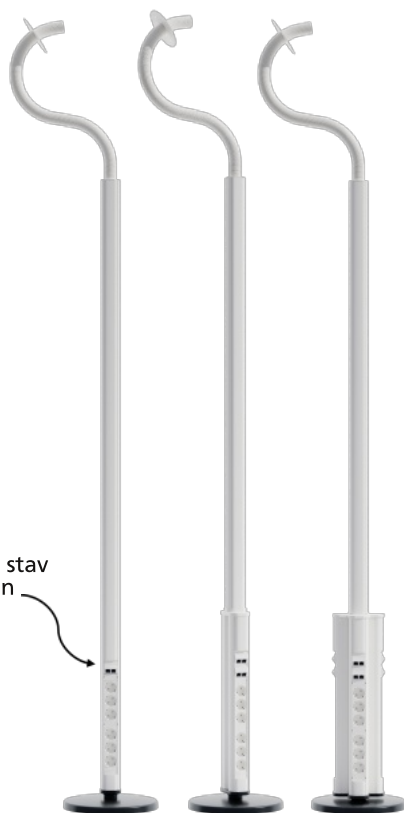

Uttagsstavar FLEX65

Flex65 är en familj med uttagsstav som erbjuder hög flexibilitet. Vi använder oss av 45 mm frontöppning vilket ger oss tillgång till ett brett sortiment av bestyckningar.

Uttagsstaven har en diskret design och en diameter på endast 65 mm. Anslutningen mot taket är en 40 mm flexibel slang för de fristående stavarna. De små dimensionerna gör att uttagsstaven smälter in i rummet. Staven är tillverkad i aluminium och levereras som standard i pulverlackerad vit (RAL 9016).

Flex65 har som standard mellanvägg för att skilja kraft och kommunikationskablar åt, för att minimera risken för störningar.

Samtliga uttagsstavar sluttestas i enlighet gällande EU-direktiv för CE-märkning.

Flex65 WallONE | Flex65 WallTWO

- Vägghalterad
- Endast 65 mm i diameter
- Uttagsstav av aluminium
- Brett sortiment av bestyckningar
- Finns för en eller två arbetsplatser

Bestyckningar uttagsstav

- Längd: Standard 3,0 m*
- Slang: Standard 1,5 m (eller direktanslutning utan slang)