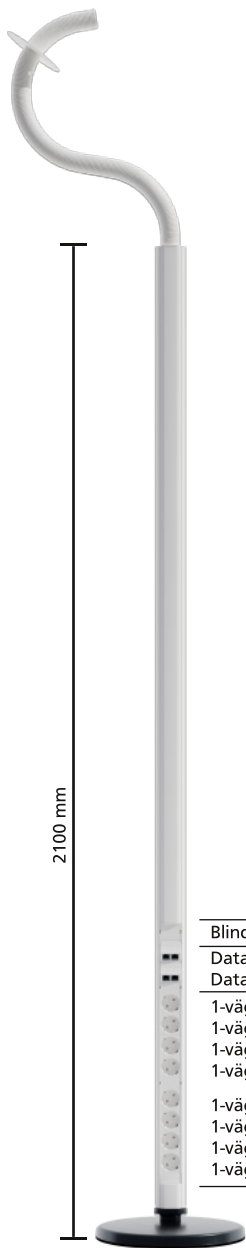

Måttskiss

Flex65 ONE | Flex65 TWO | Flex65 FOUR

- Fristående
- Endast 65 mm i diameter
- Uttagsstav av aluminium
- Brett sortiment av bestyckningar
- Finns för en, två eller fyra arbetsplatser

Bestyckningar uttagsstav

Flex65 WallONE

Flex65 PostONE

Flex65 PostTWO

Flex65 PostFOUR

Flex65 ONE

Flex65 TWO

Flex65 FOUR

Exempel detaljer

Datauttag vinklad 2xRJ45 (Actassi).

Audio-uttag 3,5 mm.

Exempel uttagsstav

Flex65 ONE 62600201

Bestyckningar uttagsstav

- Längd 2,1 m
- Slang 1,5 m

Starkström

- 8 st allmänkraft
- RQQ 3G1,5, längd: 10,0 m från uttag

1-vägsuttag allmänkraft 230 V

1-vägsuttag allmänkraft 230 V

1-vägsuttag allmänkraft 230 V

1-vägsuttag allmänkraft 230 V

1-vägsuttag allmänkraft 230 V

Exempel uttagsstav

Flex65 ONE 62600202

Bestyckningar uttagsstav