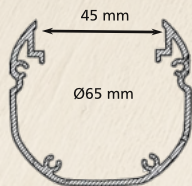

Uttagsstavar FLEX65

Flex65 är en familj med uttagsstav som erbjuder hög flexibilitet. Vi använder oss av 45 mm frontöppning vilket ger oss tillgång till ett brett sortiment av bestyckningar.

Uttagsstaven har en diskret design och en diameter på endast 65 mm. Anslutningen mot taket är en 40 mm flexibel slang för de fristående stavarna. De små dimensionerna gör att uttagsstaven smälter in i rummet. Staven är tillverkad i aluminium och levereras som standard i pulverlackerad vit (RAL 9016).

Måttskiss

Flex65 ONE | Flex65 TWO | Flex65 FOUR

- Fristående
- Endast 65 mm i diameter
- Uttagsstav av aluminium
- Brett sortiment av bestyckningar
- Finns för en, två eller fyra arbetsplatser

Bestyckningar uttagsstav