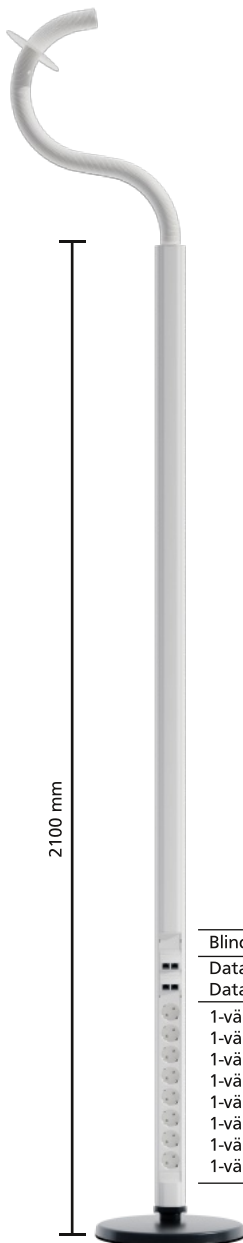

Måttskiss

Flex65 ONE | Flex65 TWO | Flex65 FOUR

- Fristående
- Endast 65 mm i diameter
- Uttagsstav av aluminium
- Brett sortiment av bestyckningar
- Finns för en, två eller fyra arbetsplatser

Bestyckningar uttagsstav

Flex65 WallONE

Flex65 PostONE

Flex65 PostTWO

Flex65 PostFOUR

Flex65 ONE

Flex65 TWO

Flex65 FOUR

Exempel detaljer

Slang med rund takgenomföring.

Slang med trekantig takgenomföring, för hörn.

Takgenomföring för direktanslutning, för Flex65 Wall.

Väggfäste för Flex65 Wall.

Tung fot i antracitgrå (RAL7016), för Flex65 (fristående).

Datauttag vinklad 2xRJ45 (Actassi).

Audio-uttag 3,5 mm.

Exempel uttagsstav

Flex65 ONE 62600201

Bestyckningar uttagsstav

- Längd 2,1 m
- Slang 1,5 m

Starkström

- 8 st allmänkraft
- RQQ 3G1,5, längd: 10,0 m från uttag