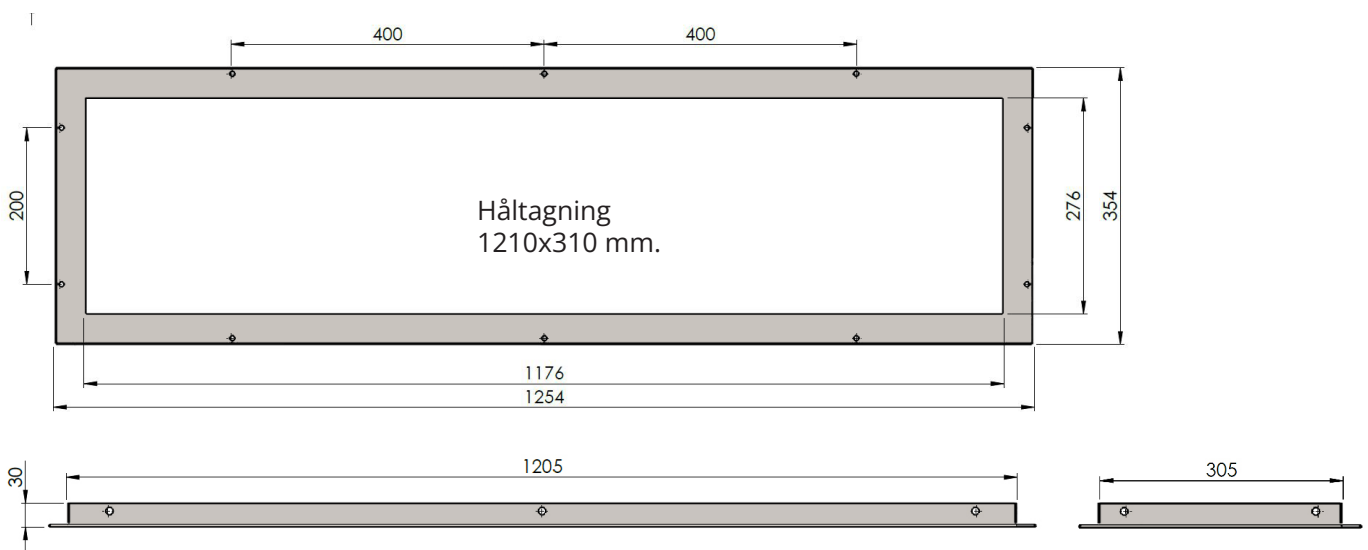

## Måttskiss

**Alternativ 1** - Skruva fast inbyggnadsramen i taket och montera därefter armaturen.

**Alternativ 2** - Lägga armaturen i inbyggnadsramen och skruva fast inbyggnadsramen i taket.

**ecolux**  
when light matters