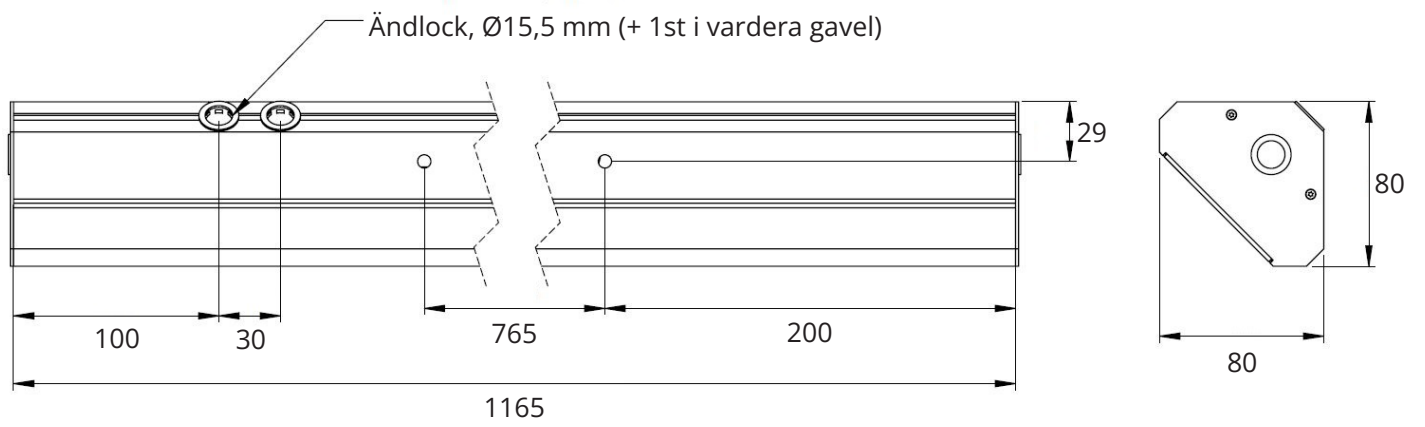

## Montage

Demontera ena gaveln och avlägsna bländskyddet för att komma åt innerdelen.

Avlägsna innerdelen och koppla bort snabbkopplingen. Montera sedan upp armaturen och anslut kabeln.

Koppla in snabbkopplingen och fäst innerdelen. Montera tillbaka bländskyddet genom att glida in den i spåret i armaturhuset. OBS! Glöm ej ta bort skyddsplasten från bländskyddet. Montera därefter tillbaka gaveln.