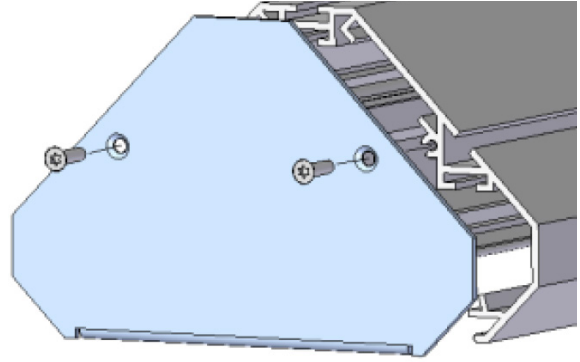

# Monteringsanvisning 1639-400

Velo

ecolux

## Montage

Demontera ena gaveln och avlägsna bländskyddet för att komma åt innerdelen.

Avlägsna innerdelen och koppla bort snabbkopplingen. Montera sedan upp armaturen och anslut kabeln.

Koppla in snabbkopplingen och fäst innerdelen. Montera tillbaka bländskyddet genom att glida in den i spåret i armaturhuset. OBS! Glöm ej ta bort skyddsplasten från bländskyddet. Montera därefter tillbaka gaveln.