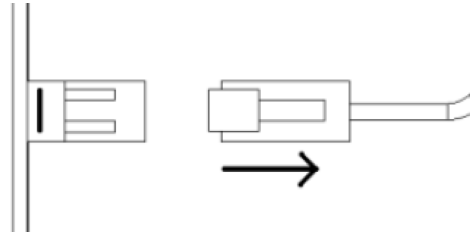

## Montage

Demontera ena gaveln och avlägsna bländskyddet för att komma åt innerdelen.

Avlägsna innerdelen och koppla bort snabbkopplingen. Montera sedan upp armaturen och anslut kabeln.

Koppla in snabbkopplingen och fäst innerdelen. Montera tillbaka bländskyddet genom att glida in den i spåret i armaturhuset. OBS! Glöm ej ta bort skyddsplasten från bländskyddet. Montera därefter tillbaka gaveln.