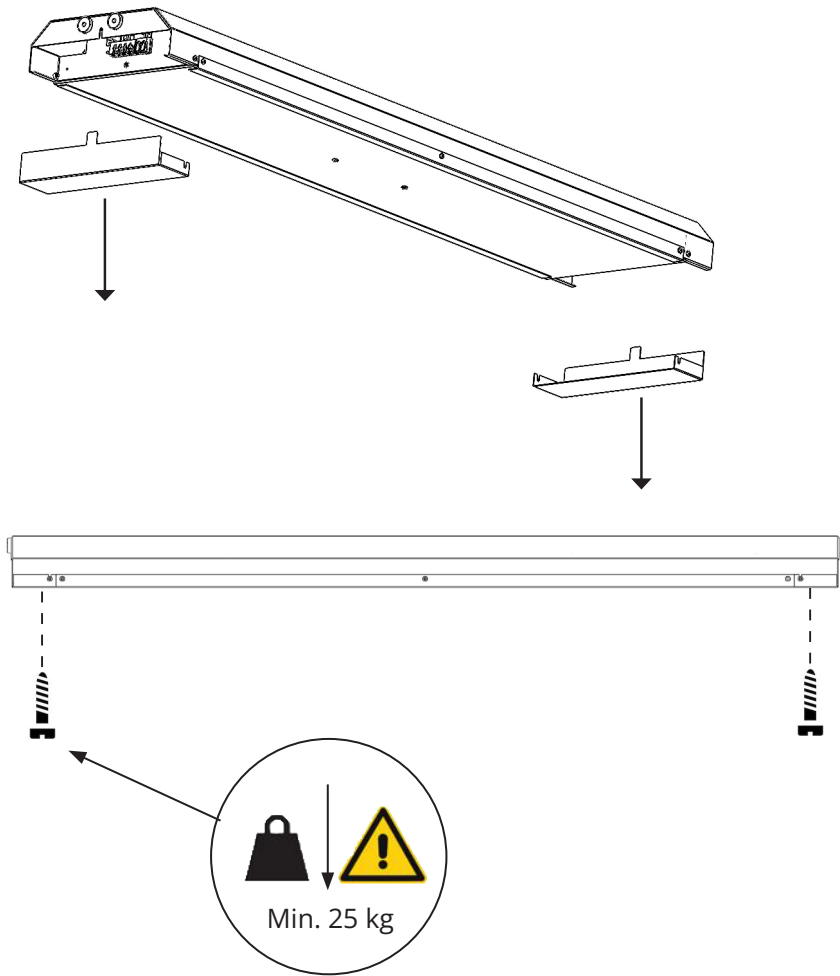

Monteringsanvisning 1839-400

Palestra

ecolux

Måttskiss

Tillbehör

Tillbehören beställs separat

Takfäste 26472789
(par), ställbart $\pm 25^\circ$.

Rörfäste 26472937
(par), för rör
 $\text{Ø } 45\text{-}65$ mm.

Linfäste 26472931 (par),
självlåsand linfäste
för snabbt och enkelt
montage på lina ($\text{Ø } 5\text{-}10$
mm).

Montering

Tänd/släck

max Ø 13 mm  max 2,5 mm²

DALI/Fasimpuls/DSI

ecolux

Ecolux AB | Box 73 | 265 21 ÅSTORP | Tel: 010-130 11 00 | E-post: info@ecolux.se