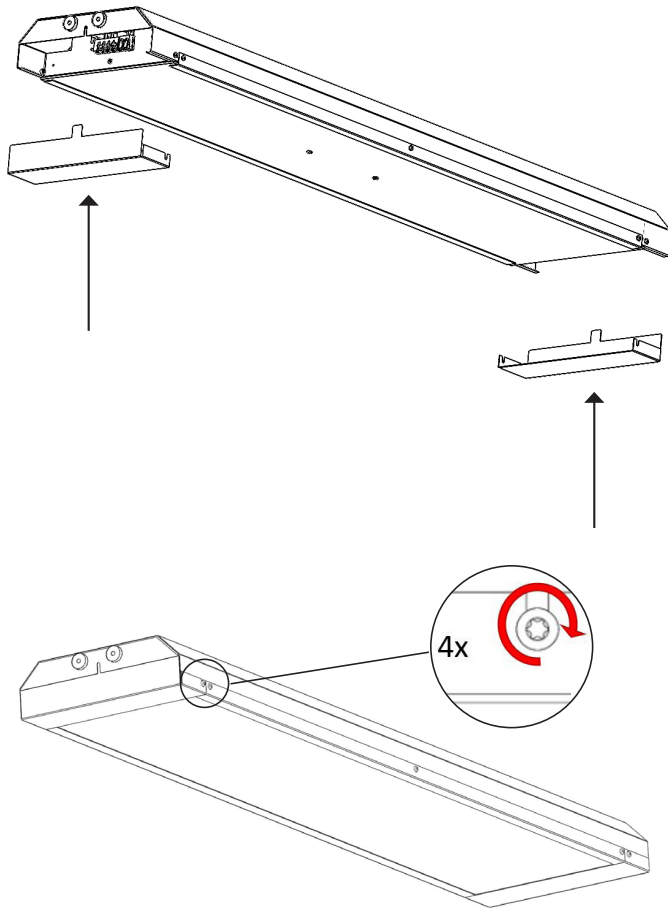

Monteringsanvisning 1839-400

Palestra

ecolux

Måttskiss

Tillbehör

Tillbehören beställs separat

Takfäste 26472789
(par), ställbart $\pm 25^\circ$.

Rörfäste 26472937
(par), för rör
 $\text{Ø } 45\text{-}65$ mm.

Linfäste 26472931 (par),
självlåsand linfäste
för snabbt och enkelt
montage på lina ($\text{Ø } 5\text{-}10$
mm).

Montering

Tänd/släck

max Ø 13 mm  max 2,5 mm²

DALI/Fasimpuls/DSI

ecolux

Ecolux AB | Box 73 | 265 21 ÅSTORP | Tel: 010-130 11 00 | E-post: info@ecolux.se