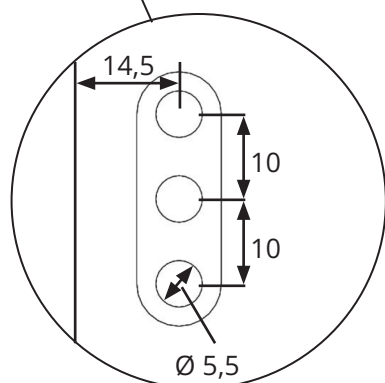

Monteringsanvisning 1839-400

Palestra

ecolux

Måttskiss

Tillbehör

Tillbehören beställs separat

Takfäste 26472789
(par), ställbart $\pm 25^\circ$.

Rörfäste 26472937
(par), för rör
 $\text{Ø } 45\text{-}65$ mm.

Linfäste 26472931 (par),
självlåsand linfäste
för snabbt och enkelt
montage på lina ($\text{Ø } 5\text{-}10$
mm).

Montering

Tänd/släck

max Ø 13 mm  max 2,5 mm²

DALI/Fasimpuls/DSI

ecolux

Ecolux AB | Box 73 | 265 21 ÅSTORP | Tel: 010-130 11 00 | E-post: info@ecolux.se