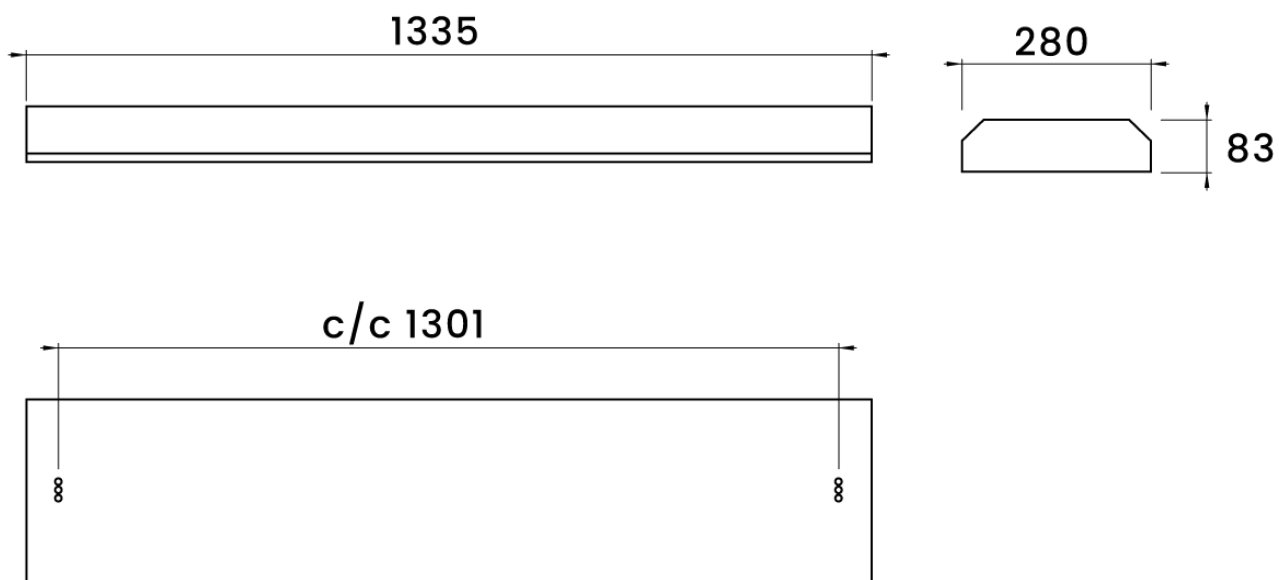

Monteringsanvisning 1839-400

Palestra

ecolux

Måttskiss

Tillbehör

Tillbehören beställs separat

Takfäste 26472789
(par), ställbart $\pm 25^\circ$.

Rörfäste 26472937
(par), för rör
 $\text{Ø } 45\text{-}65$ mm.

Linfäste 26472931 (par),
självlåsand linfäste
för snabbt och enkelt
montage på lina ($\text{Ø } 5\text{-}10$
mm).

Montering

Tänd/släck

max Ø 13 mm  max 2,5 mm²

DALI/Fasimpuls/DSI

ecolux

Ecolux AB | Box 73 | 265 21 ÅSTORP | Tel: 010-130 11 00 | E-post: info@ecolux.se

1839-400, Palestra, Revision 2 (2412)